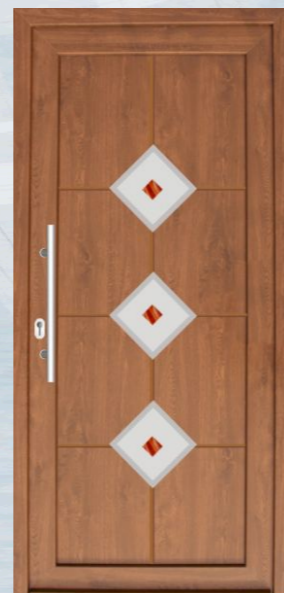

Kwarc FR 01
satinato piaskowane z folią witrażową

SERIA FREZOWANA to panele do drzwi wejściowych płaskie, bezramkowe z frezem od strony zewnętrznej. Panele dostępne są we wszystkich kolorach według folii renolit. Standardowy wymiar: 900x2150x24. Kolor biały niedostępny.

Seria NOV-STAL to panele do drzwi wejściowych bezramkowe, ze szkłem piaskowanym, satinato itp. Od strony zewnętrznej zamontowane dodatkowo elementy ze stali nierdzewnej. Panele dostępne są we wszystkich kolorach według folii renolit oraz białe. Standardowy wymiar paneli w kolorze obustronnym: 900x2150x24. Białe 900x2000x24