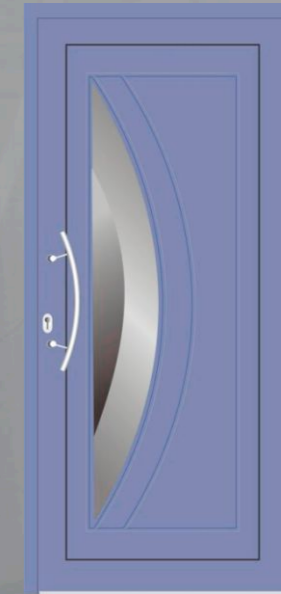

Strzelec 01
float piaskowany

Hydra 01
float piaskowany

Woźnica 01
float piaskowany

Wolarz 01
satinato

Łabędź 01
float piaskowany

Waga 01
float piaskowany

Lutnia 01
satinato

Wielka Niedźwiedzica 01
satinato

Kwarc FR 01
satinato piaskowane z folią witrażową

Nov Andromeda 03
float piaskowany

Nov Delfin 01
satinato

Nov Spinel 02
satinato piaskowane z folią

Nov Bursztyn 01
satinato piaskowane z folią

SERIA FREZOWANA to panele do drzwi wejściowych płaskie, bezramkowe z frezem od strony zewnętrznej. Panele dostępne są we wszystkich kolorach według folii renolit. Standardowy wymiar: 900x2150x24. Kolor biały niedostępny.

Seria Klasyczna to panele do drzwi wejściowych z ramkami ornamentowymi obustronnymi lub jednostronnymi.

Panele dostępne są we wszystkich kolorach według folii renolit oraz białe. Wzory szkła przedstawione w ulotce są przykładowymi.