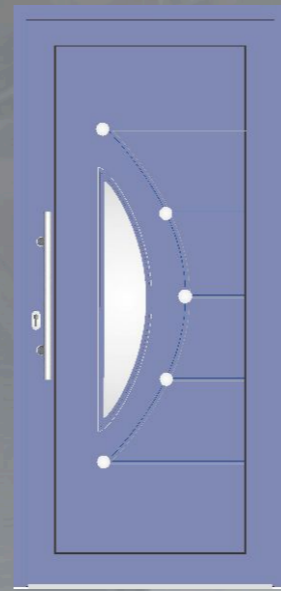

Strzelec 01
float piaskowany

Hydra 01
float piaskowany

Woźnica 01
float piaskowany

Wolarz 01
satinato

Łabędź 01
float piaskowany

Waga 01
float piaskowany

Lutnia 01
satinato

Wielka Niedźwiedzica 01
satinato

Kwarc FR 01
satinato piaskowane z folią witrażową

Nov Andromeda 03
float piaskowany

Nov Delfin 01
satinato

Nov Spinel 02
satinato piaskowane z folią

Nov Bursztyn 01
satinato piaskowane z folią

SERIA FREZOWANA to panele do drzwi wejściowych płaskie, bezramkowe z frezem od strony zewnętrznej. Panele dostępne są we wszystkich kolorach według folii renolit. Standardowy wymiar: 900x2150x24. Kolor biały niedostępny.

Seria NOV-STAL to panele do drzwi wejściowych bezramkowe, ze szkłem piaskowanym, satinato itp. Od strony zewnętrznej zamontowane dodatkowo elementy ze stali nierdzewnej. Panele dostępne są we wszystkich kolorach według folii renolit oraz białe. Standardowy wymiar paneli w kolorze obustronnym: 900x2150x24. Białe 900x2000x24

Texas 080
reflex brąz

Georgia 018
float piaskowany 01

Missouri 040
witraż bewel 026

Montana 045
witraż bewel 031

Seria A - Top trend to panele do drzwi wejściowych, których motywem dominującym jest szkło oraz elementy ze stali nierdzewnej szerokości 1 cm od strony zewnętrznej. Panele dostępne są we wszystkich kolorach według folii renolit oraz białe.