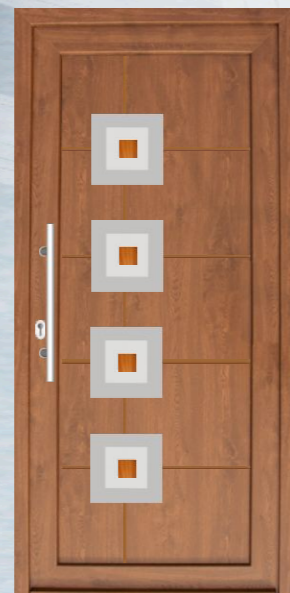

Amertyn FR 02
satinato piaskowane z folią witrażową

SERIA FREZOWANA to panele do drzwi wejściowych płaskie, bezramkowe z frezem od strony zewnętrznej. Panele dostępne są we wszystkich kolorach według folii renolit. Standardowy wymiar: 900x2150x24. Kolor biały niedostępny.

Seria NOV-STAL to panele do drzwi wejściowych bezramkowe, ze szkłem piaskowanym, satinato itp. Od strony zewnętrznej zamontowane dodatkowo elementy ze stali nierdzewnej. Panele dostępne są we wszystkich kolorach według folii renolit oraz białe. Standardowy wymiar paneli w kolorze obustronnym: 900x2150x24. Białe 900x2000x24