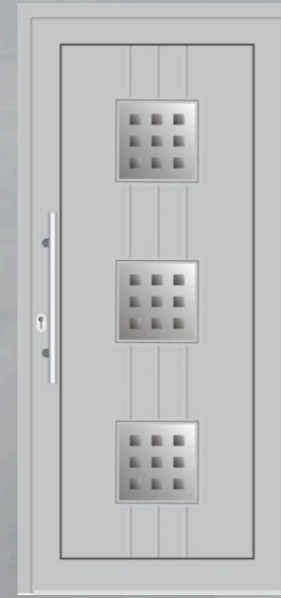

SERIA Aluminium Trend

Andromeda 01
float piaskowany